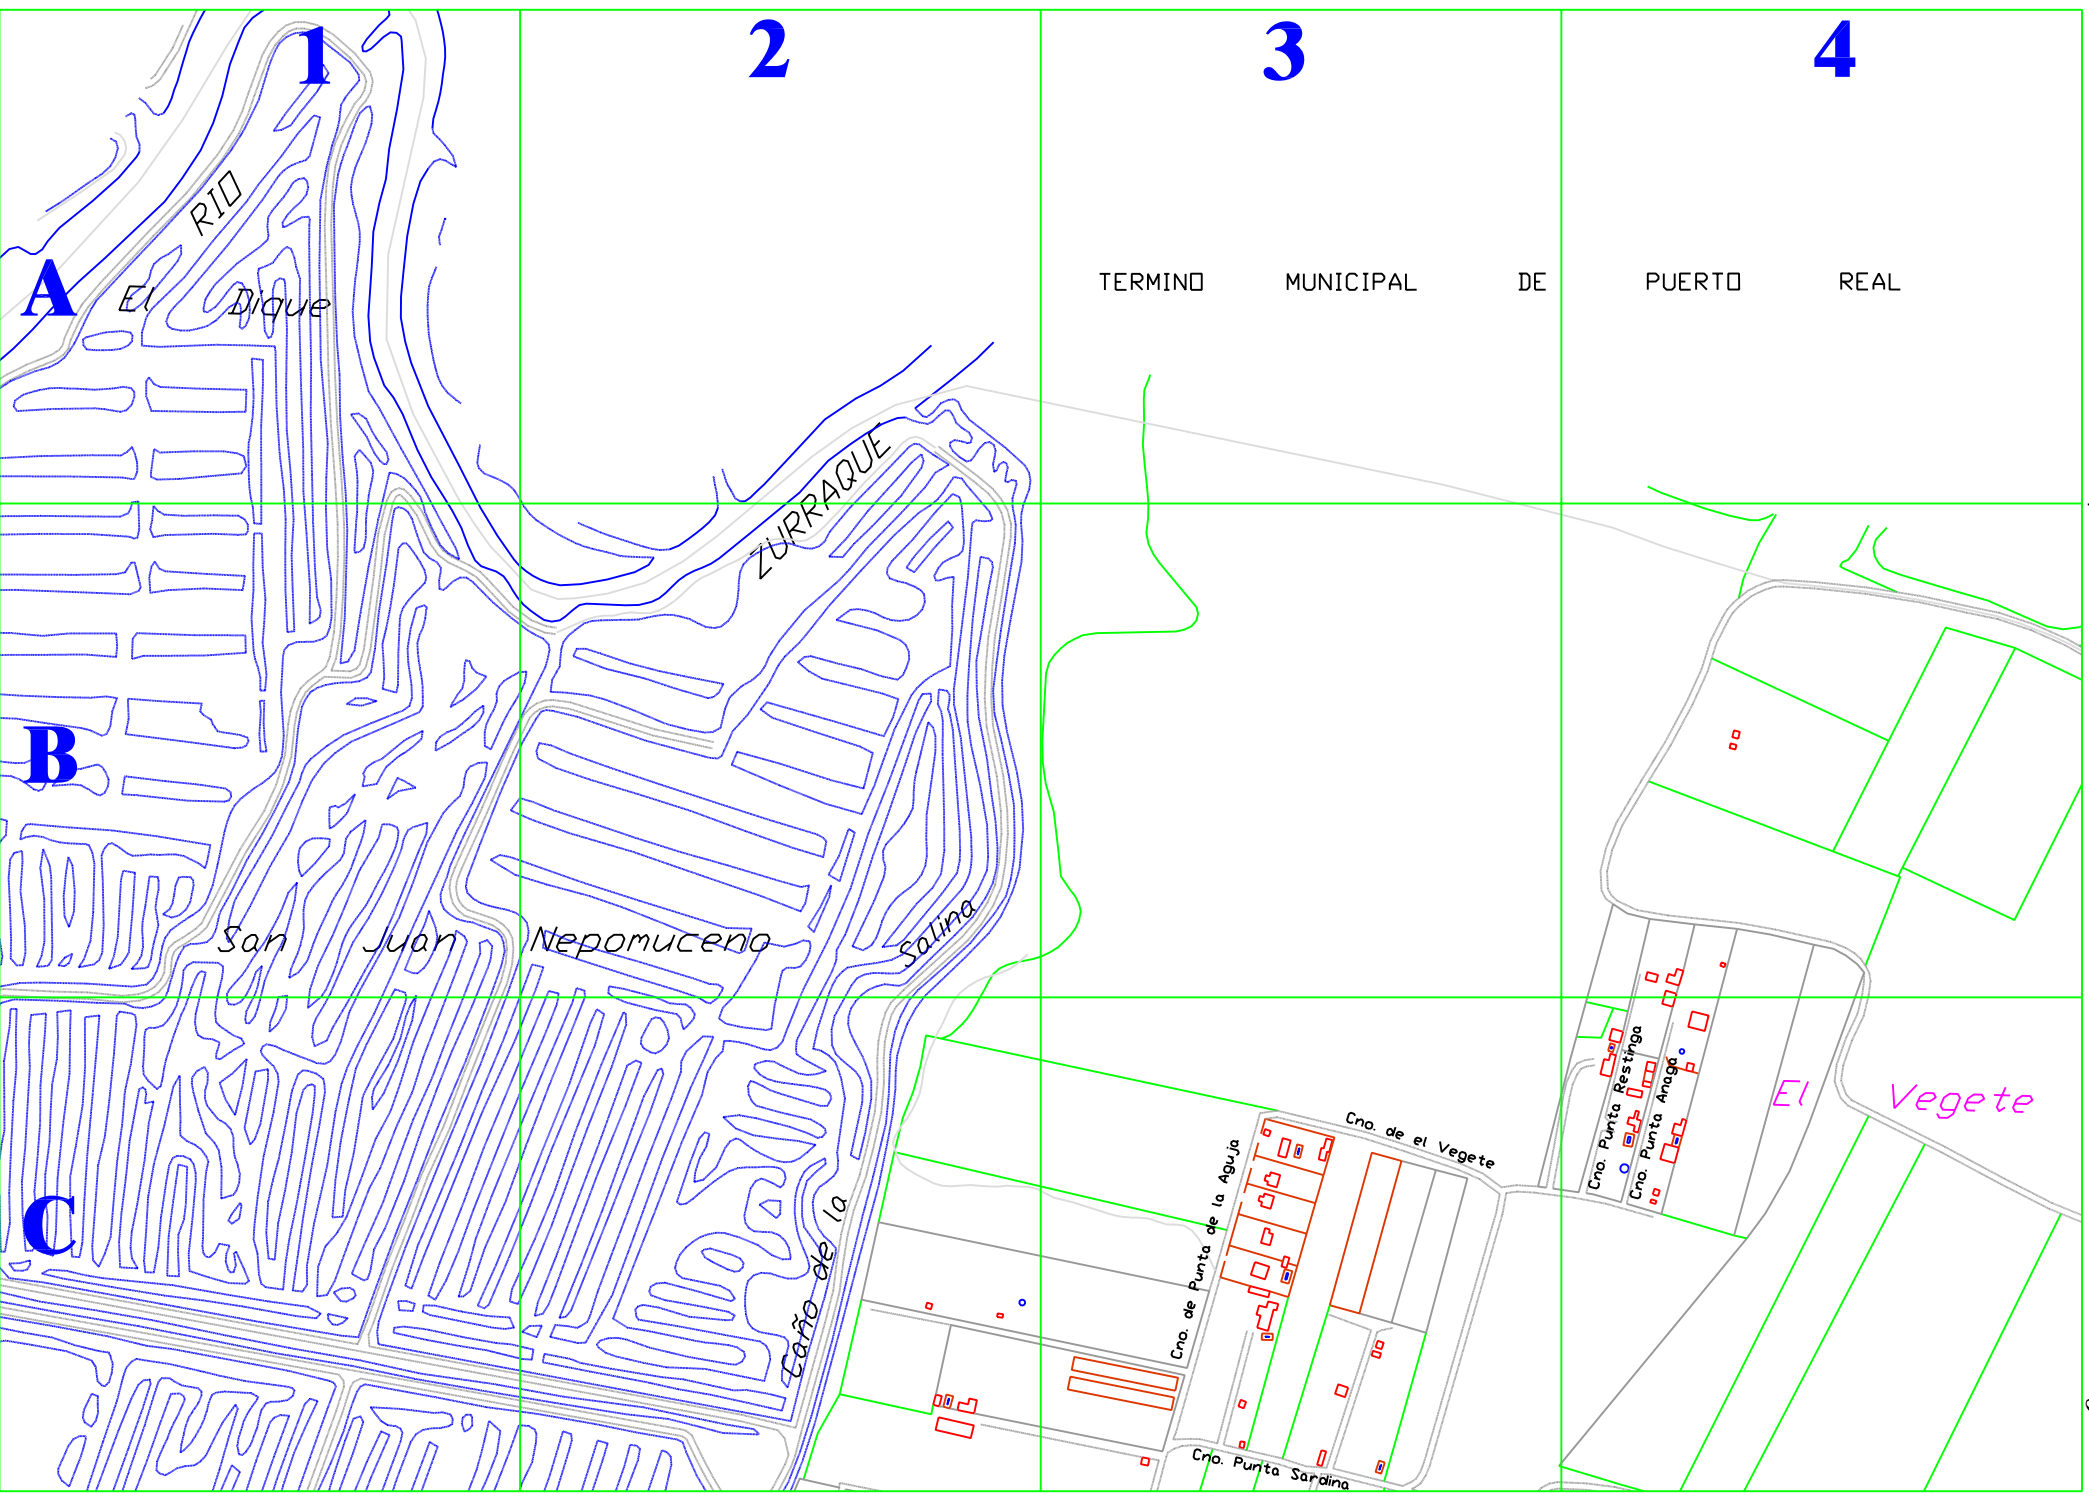

106 El Vegete

1
A
El Dique

2

3
TERMINO MUNICIPAL DE

4
PUERTO REAL

B

ZURRAQUE

C

San Juan Nepomuceno

Caño de la

Cno. de el Vegete
Cno. Punta Restinga
Cno. Punta Anaga
Cno. Punta Sardina
Cno. de Punta de la Aguja

El Vegete

25

106 El Vegete

23